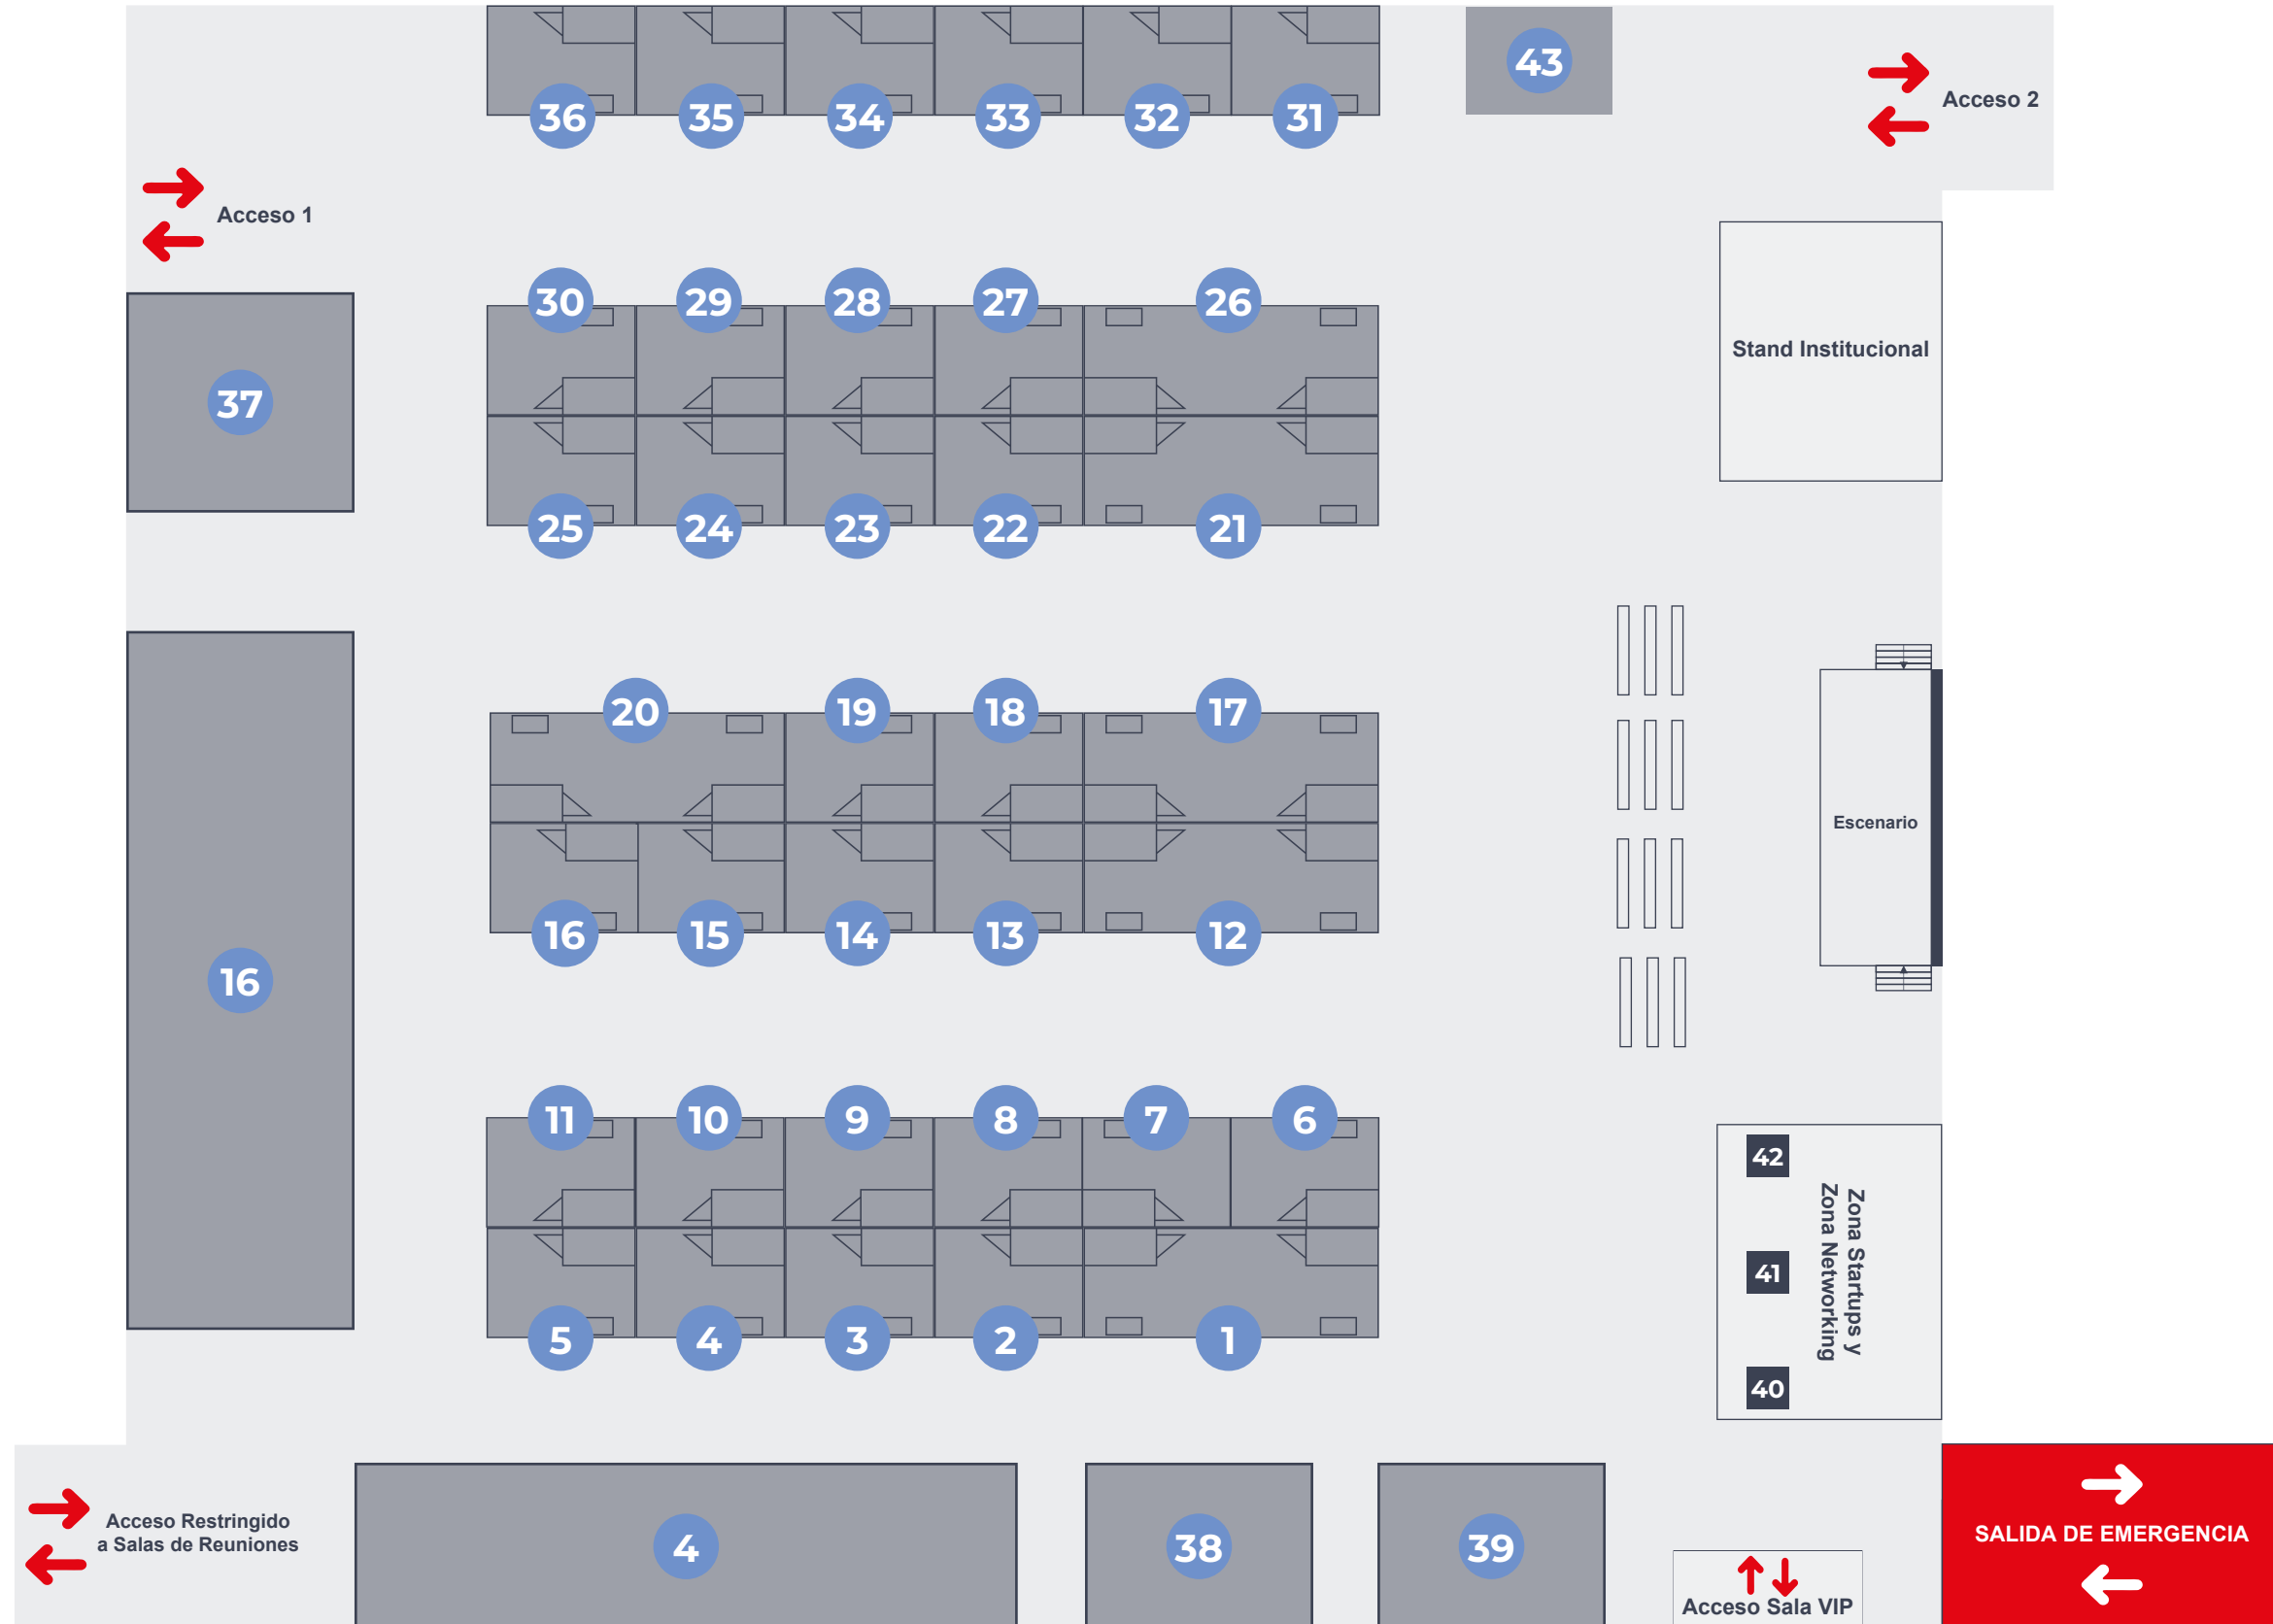

LISTADO DE EXPOSITORES

1	INSTITUTO DE PROMOCIÓN EXTERIOR DE CASTILLA-LA MANCHA
	INSTITUTO DE FINANZAS DE CASTILLA-LA MANCHA
2	ETALENTUM
3	ECOINNTTECH - ECOSISTEMA DIGITAL
4	RENAULT & DACIA AUTOCARPE CONCESIONARIO
5	PLATAFORMA NOVA HORCHE
6	INVOITIX
7	MIRANDA EMPRESAS-AYTO MIRANDA DE EBRO
8	CÁRITAS DIOCESANA SIGÜENZA-GAUADALAJARA
9	EMBAJADA DE PANAMÁ
10	CENTRO ESPAÑOL DE LOGÍSTICA
11	IBERCAJA
12	LUÍS SIMÕES
13	PORT TARRAGONA TERMINAL GUADALAJARA-MARCHAMALO
14	SENEGAL VISIÓN 2050
15	NEOVIA LOGISTICS SERVICES SPAIN
16	FORD DEYSA
17	HERCESA
	MONTEPINO
18	TRANSPORTES SEDANO
19	FM LOGISTIC IBÉRICA
20	PANELCHOK
21	DSV SOLUTIONS SPAIN
22	ADEO LOGISTIC IBERIA
23	CAIXABANK
24	TRUCKLAND
25	AGR INTEGRAL ENGINEERING SOLUTIONS
26	PULSAR PROPERTIES
27	FACTOR 5
28	ADAPTA SYSTEM
29	FORANKRA ESPAÑA
30	MPM ESPAÑA
31	PROLOGIS
32	POWER & GLEN ASOCIADOS S.L. TIENDAS PUNTO AHORRO
33	BCN NEW LOGISTICS
34	INSERTA EMPLEO-FUNDACIÓN ONCE
35	MAPON
36	GRUPO LOGÍSTICO SANTOS
37	ROBOTPLUS
38	SERVINOR
39	RTF DRONES ENTERPRISE
40	ASOCIACIÓN DE DIRECTIVOS DE LA CADENA DE SUMINISTRO
41	GRASSHOPPER
42	CONTROLT
43	ZONA MEDIOS DE COMUNICACIÓN

LOGISTICSPAIN

INNOVATION HUB